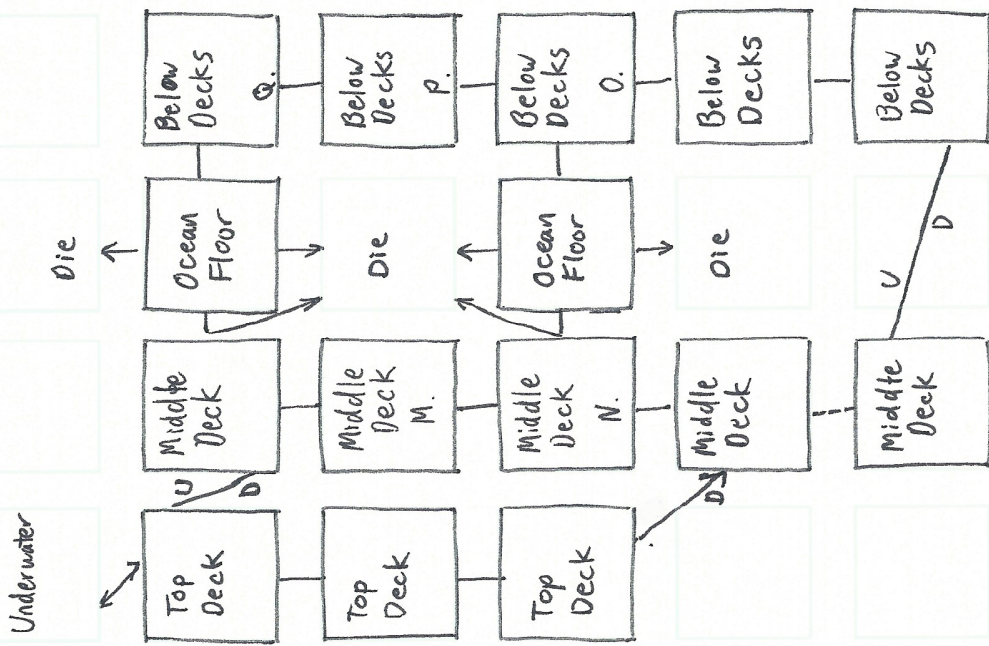

Items:

- A. Note
- B. Key
- C. Passbook
- D. Scuba Gear
Wet suit
- Air Tank
- Diving Mask
- Flippers
- E. Water
- F. Food

Cutthroats Mary Margaret and Night Wind

Items:

- G. Large Compressor - Mary Margaret Only
- H. Small Machine - Mary Margaret Only
- I. Diving Suit - Mary Margaret Only
- J. Drill - Night Wind Only
- K. Food
- L. Water

The S. S. Leviathan

Items:
R. Mine
S. Case / Stamps

The S.S. Vera

Items:
M. Bar
N. Cask
O. Oak Chest
P. Sword
Q. Maple Chest