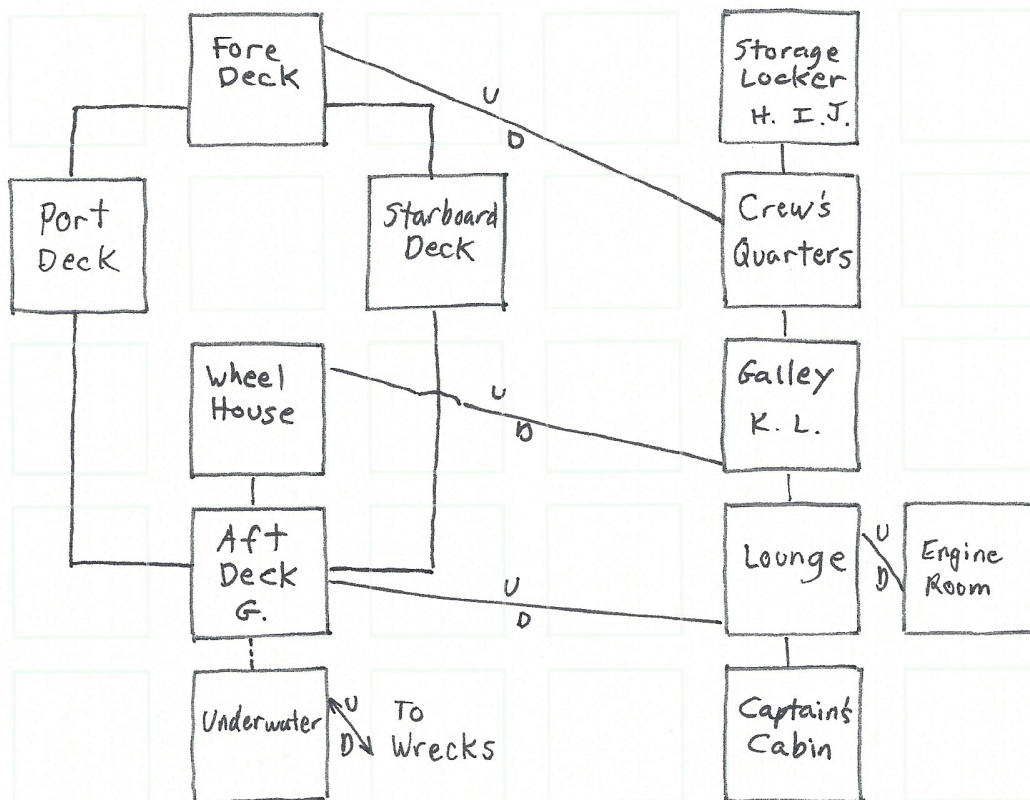

Items:

- A. Note
- B. Key
- C. Passbook
- D. Scuba Gear
Wet suit
- Air Tank
- Diving Mask
- Flippers
- E. Water
- F. Food

Cutthroats Mary Margaret and Night Wind

Items:

- G. Large Compressor - Mary Margaret Only
- H. Small Machine - Mary Margaret Only
- I. Diving Suit - Mary Margaret Only
- J. Drill - Night Wind Only
- K. Food
- L. Water

The S. S. Leviathan

Items:
R. Mine
S. Case / Stamps

The S.S. Vera

Items:
M. Bar
N. Cask
O. Oak Chest
P. Sword
Q. Maple Chest