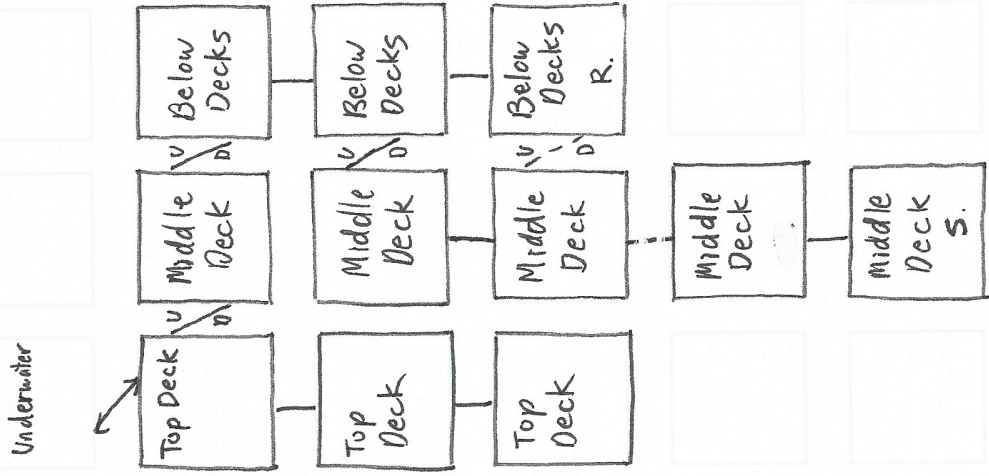

Items:

- A. Note
- B. Key
- C. Passbook
- D. Scuba Gear
Wet suit
- Air Tank
- Diving Mask
- Flippers
- E. Water
- F. Food

Cutthroats Mary Margaret and Night Wind

Items:

- G. Large Compressor - Mary Margaret Only
- H. Small Machine - Mary Margaret Only
- I. Diving Suit - Mary Margaret Only
- J. Drill - Night Wind Only
- K. Food
- L. Water

The S. S. Leviathan

Items:
R. Mine
S. Case / Stamps

The S.S. Vera

Items:
M. Bar
N. Cask
O. Oak Chest
P. Sword
Q. Maple Chest